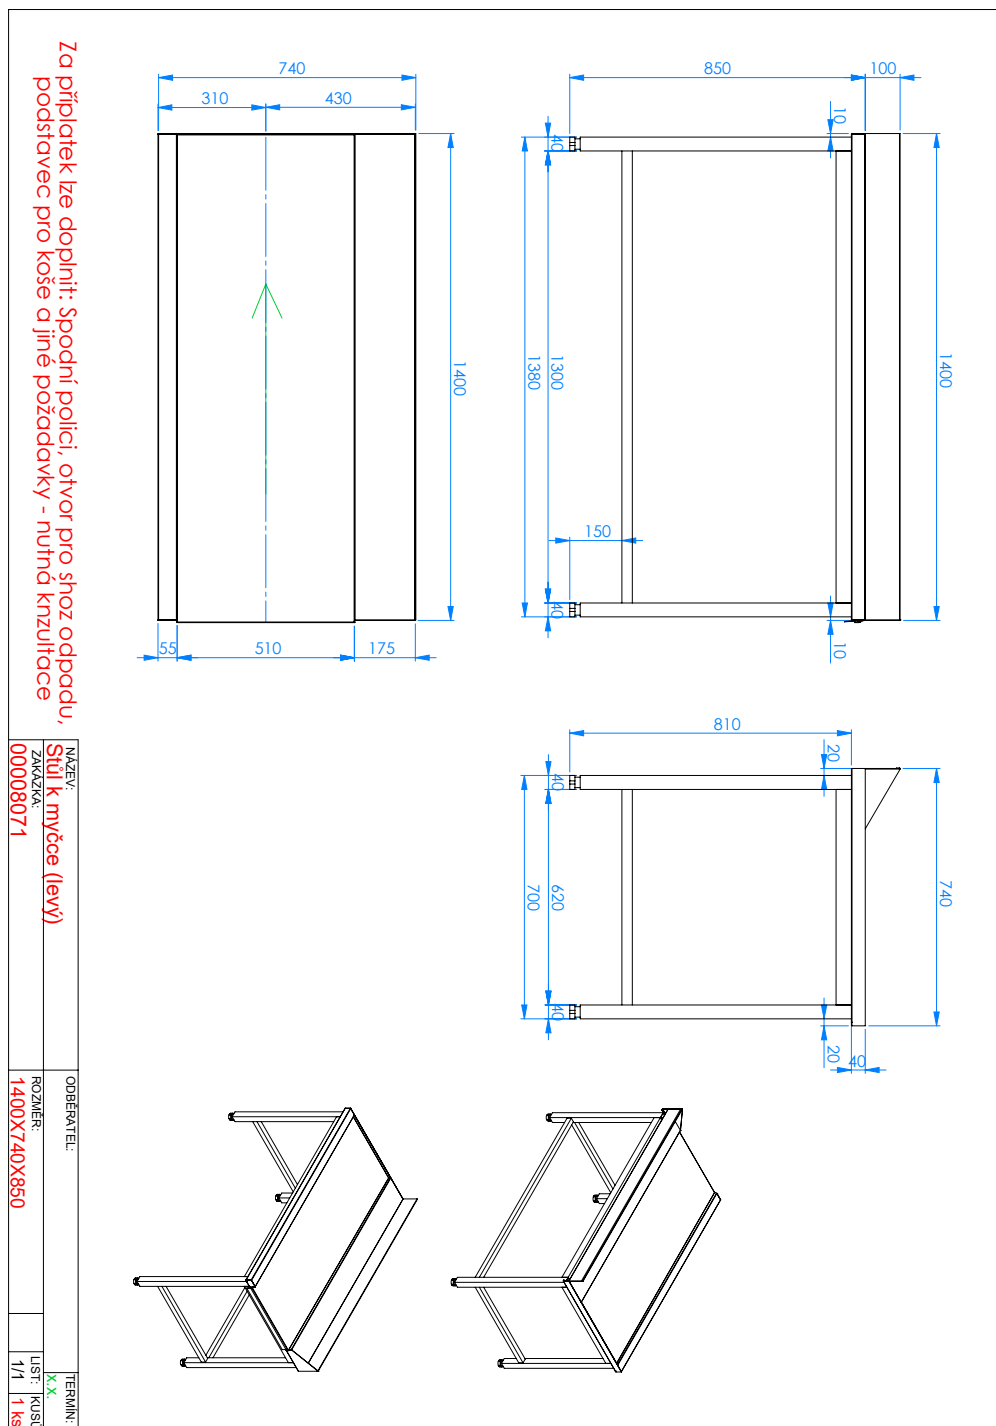

Technisches Datenblatt

Technische Zeichnung

Ausgangstisch 140x75x85 links

Modell

SAP -Code

00008071

CTS 140 EL

Eine Gruppe von
Artikeln - Web

Zubehör

2026-02-06

1

www.rmgaстро.com